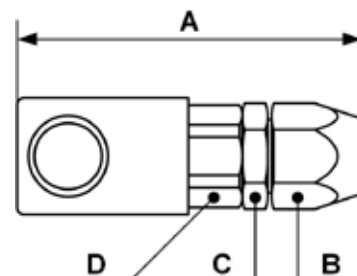

## STANDARD QUICK COUPLINGS - IRC 06

Capped hose tail coupler

Profile : ISO 6150B

<b>Min / Max operating pressure</b> 0 / 12 bar	<b>Flow rate at 6 bar</b> 800 l/min	<b>ID passage</b> 6 mm	<b>Min. / Max temperature</b> -15 / 70 °C
---	--	---------------------------	--

Part number	For hose ID	Dim. A (mm)	Dim. B (mm)	Dim. C (mm)	Dim. D (mm)
IRC 061806CO	6 mm	80	19	17	23
IRC 061808CO	8 mm	83	22	22	23
IRC 061809CO	9 mm	83	24	22	23
IRC 061810CO	10 mm	83	24	22	23